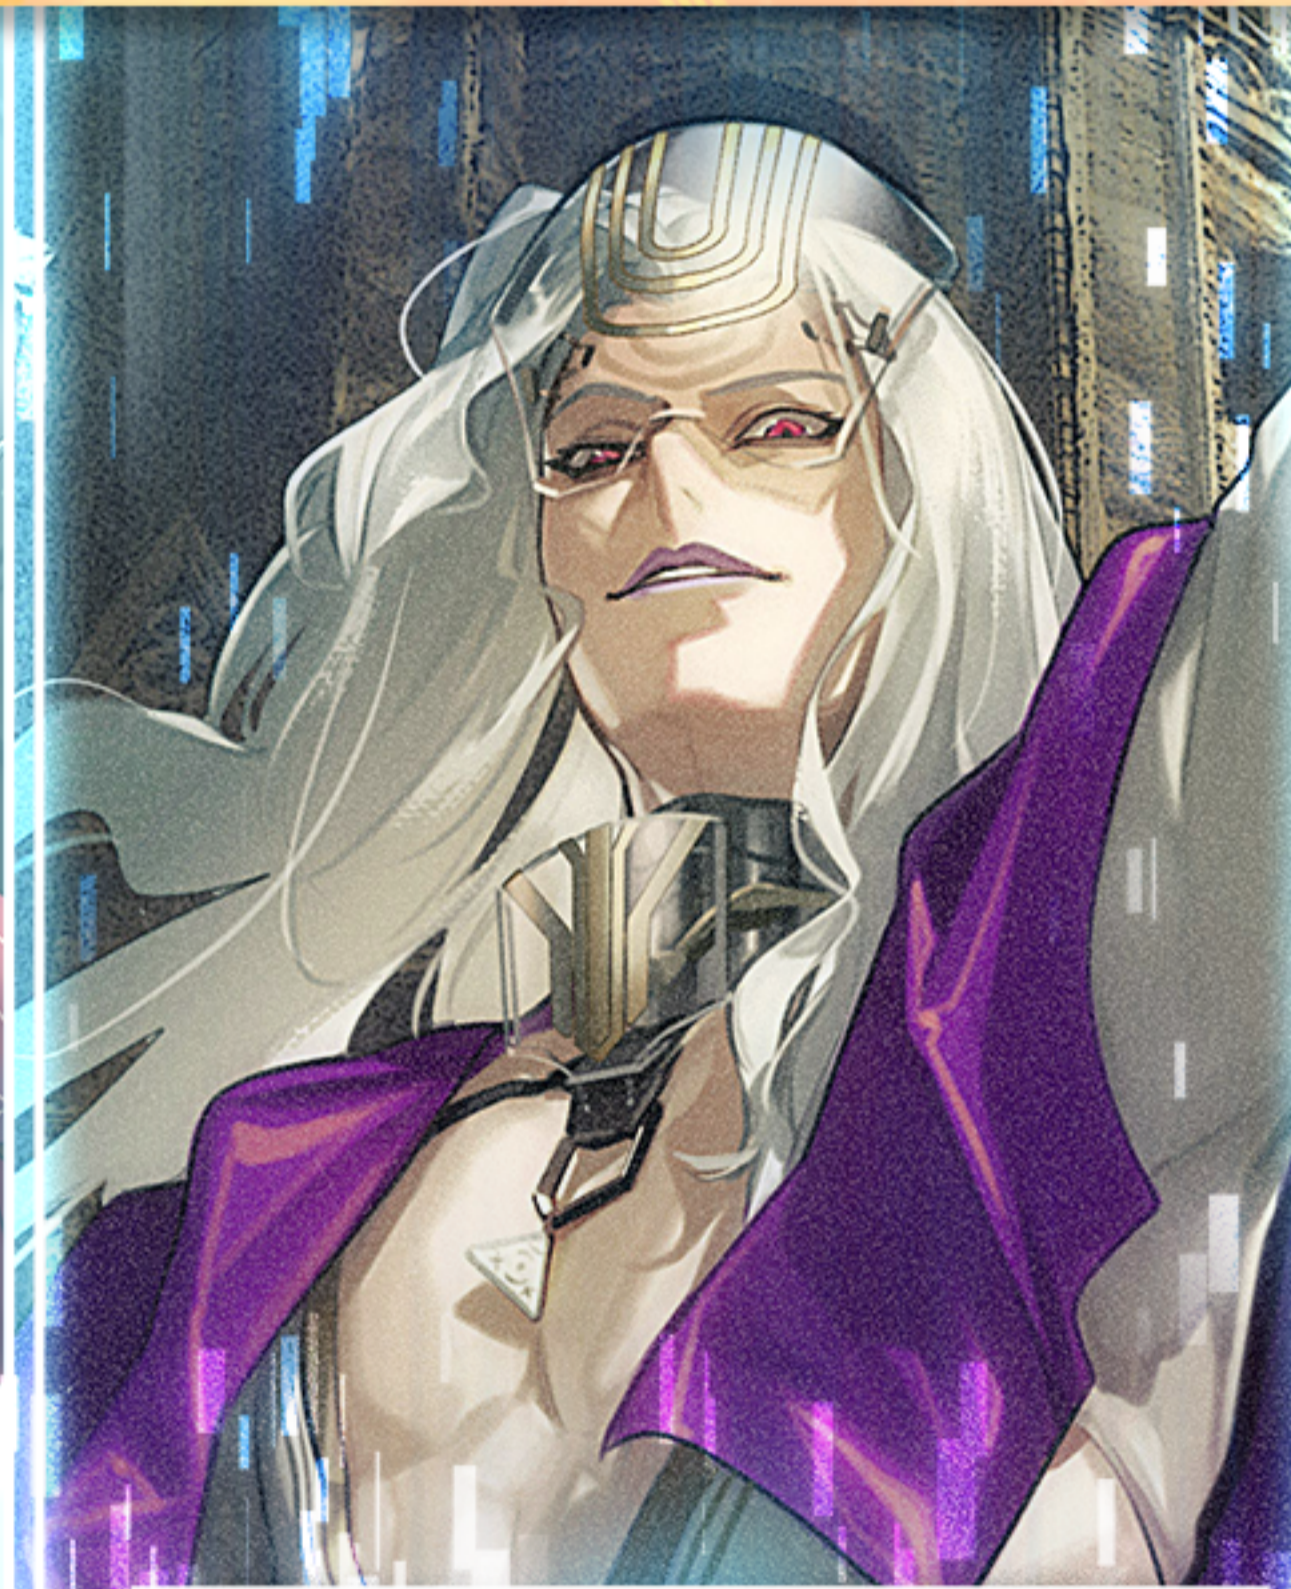

## 「SUN ep. V」 新マップ登場!

ARTIST  
しーけーILLUSTRATOR  
しろまちARTIST  
Team GrimoireILLUSTRATOR  
おぐちARTIST  
Sound piercerILLUSTRATOR  
巖井峻ARTIST  
AoiILLUSTRATOR  
MIYA\*KI