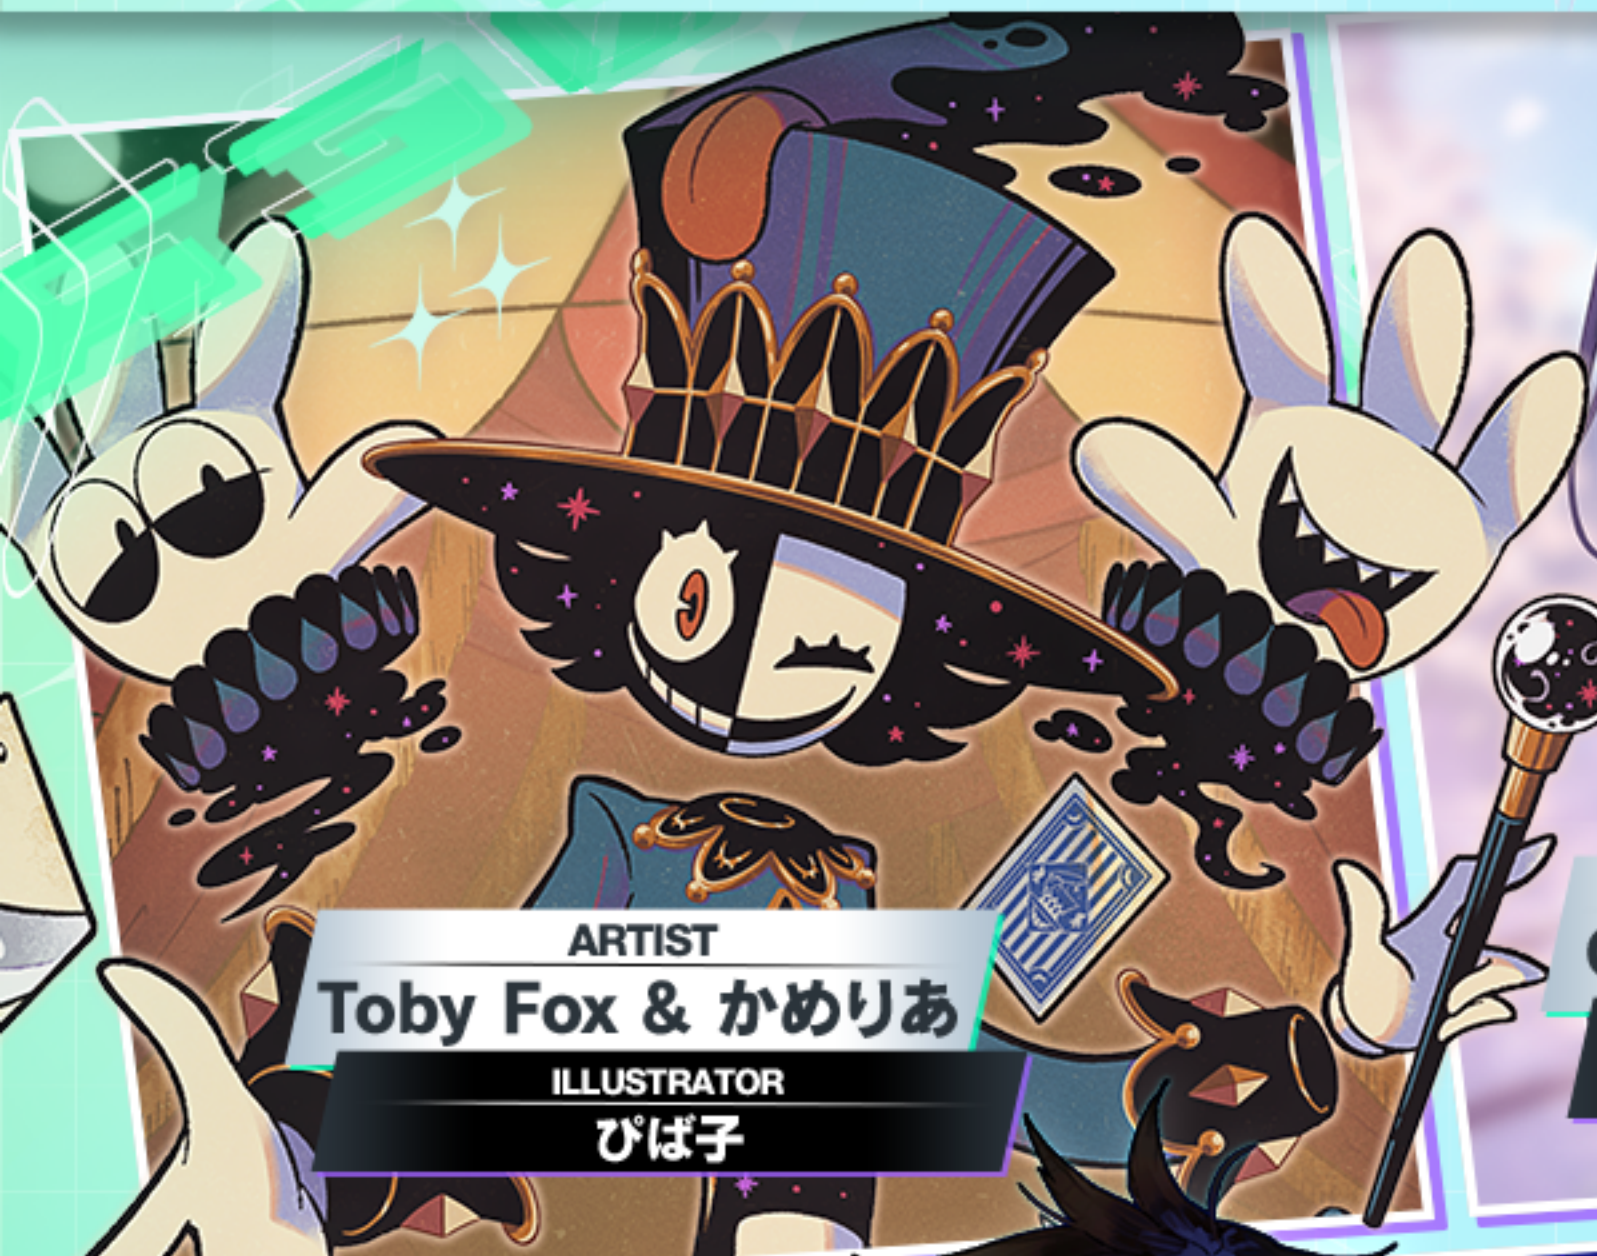

「VERSE ep. 1」新マップ登場!

ARTIST
Toby Fox & かめりあ
ILLUSTRATOR
びば子

ARTIST
OUTLOUD feat.NG.
ILLUSTRATOR
Ruki

ARTIST
DJ Noriken
ILLUSTRATOR
炬ヨツキ

ARTIST
Laur
ILLUSTRATOR
otorihara

ARTIST
Lime
ILLUSTRATOR
天野英

ARTIST
いるかアイス feat.ちよこ
ILLUSTRATOR
もち

ARTIST
MOSAIC.WAV
ILLUSTRATOR
空中幼彩

©SEGA

※楽曲のプレイには、マップを進める必要があります。